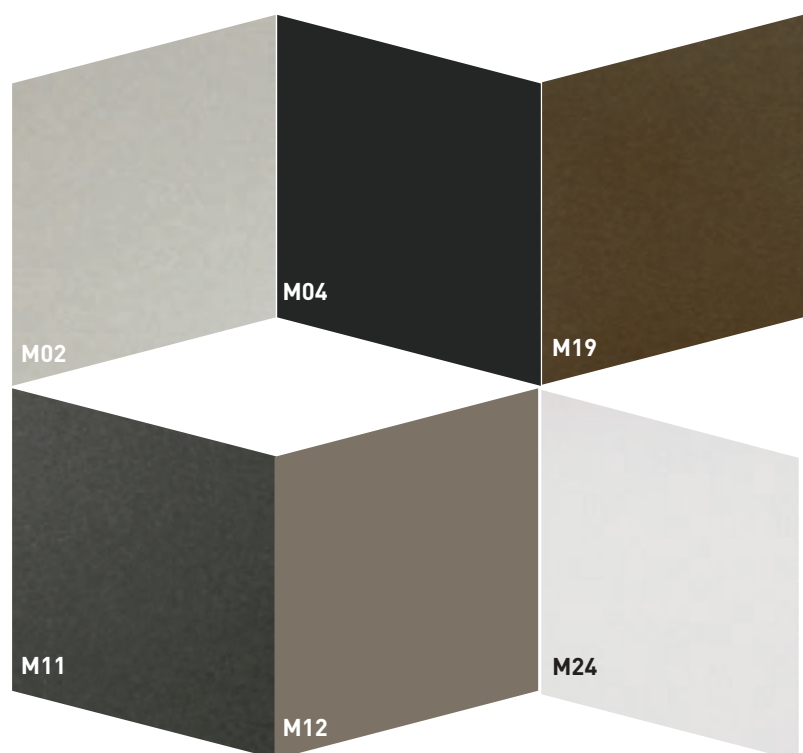

FINITURE BASE / BASE FINISHES / FINITIONS BASE

METALLO **/ MÉTAUX** **/ METALS**

- M02 Vernic. grisou gofrato
- M04 Vernic. nero opaco
- M11 Vernic. grafite gofrato
- M12 Vernic. tortora opaco
- M19 Vernic. bronzo gofrato
- M24 Vernic. bianco gofrato

Colore pannello allunghe

ALTACOM

CERAMICA
/ CÉRAMIQUE
/ CERAMIC

- K 03 Fokos Piombo
- K 11 Savoia Antracite
- K 15 Noir Desir Opaco
- K 16 Pietra Grey Opaco
- K 20 Emperador Opaco

Colore pannello allunghe in MDF

ALTACOM

CERAMICA
/ CÉRAMIQUE
/ CERAMIC

K 01 Fokos Sale

K 17 Calacatta Gold
Opaco

K 18 Bianco Statuario
Venato Opaco

Colore pannello allunghe in MDF

CERAMICA
/ CÉRAMIQUE
/ CERAMIC

K 02 Fokos Terra

K 19 Diamond Cream