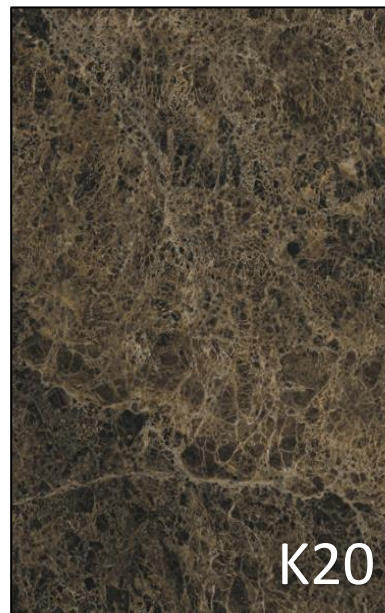

FINITURE BASE / BASE FINISHES / FINITIONS BASE

METALLO **/ MÉTAUX** **/ METALS**

- M02 Vernic. grisou gofrato
- M04 Vernic. nero opaco
- M11 Vernic. grafite gofrato
- M12 Vernic. tortora opaco
- M19 Vernic. bronzo gofrato
- M24 Vernic. bianco gofrato

Colore pannello allunghe

ALTACOM

CERAMICA
/ CÉRAMIQUE
/ CERAMIC

- K 03 Fokos Piombo
- K 11 Savoia Antracite
- K 15 Noir Desir Opaco
- K 16 Pietra Grey Opaco
- K 20 Emperador Opaco

Colore pannello allunghe in MDF

ALTACOM

CERAMICA
/ CÉRAMIQUE
/ CERAMIC

K 01 Fokos Sale

K 17 Calacatta Gold
Opaco

K 18 Bianco Statuario
Venato Opaco

Colore pannello allunghe in MDF

CERAMICA
/ CÉRAMIQUE
/ CERAMIC

K 02 Fokos Terra

K 19 Diamond Cream