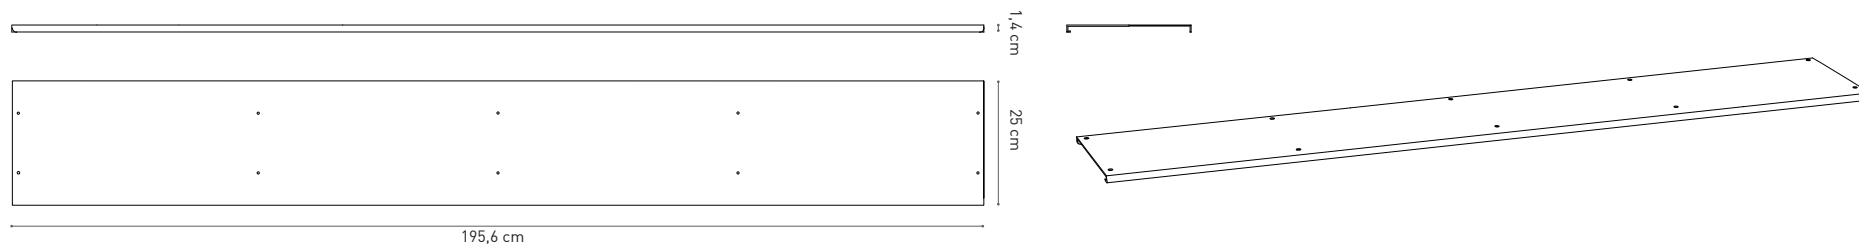

Krossing Maxi / Krossing Maxi

PIANETTI / SHELVES