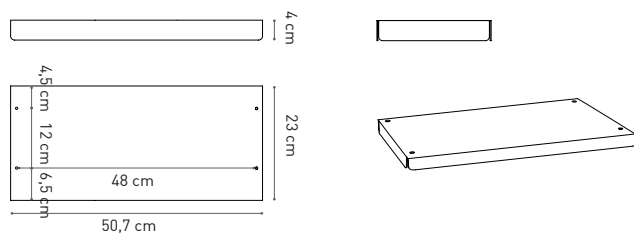

Krossing Maxi / Krossing Maxi

BASE / BASE