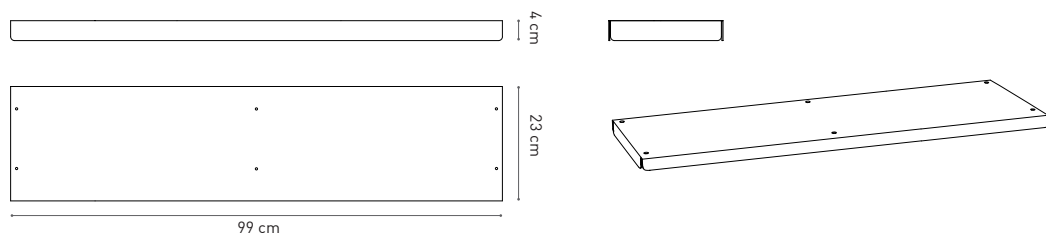

Krossing Maxi / Krossing Maxi

BASE / BASE