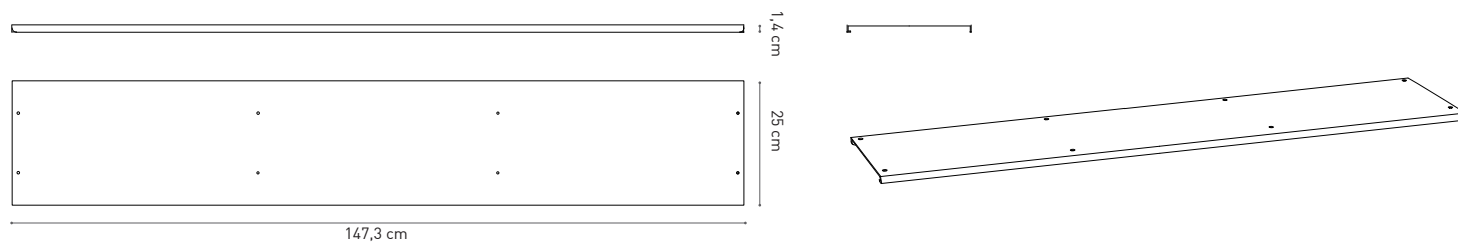

Krossing Maxi / Krossing Maxi

PIANETTI / SHELVES