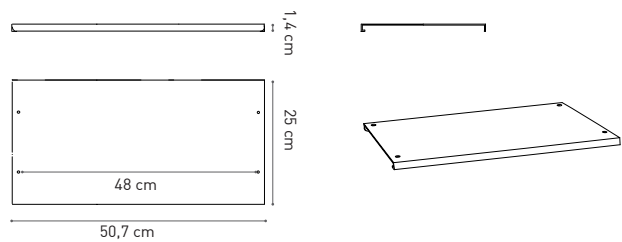

Krossing Maxi / Krossing Maxi

PIANETTI / SHELVES