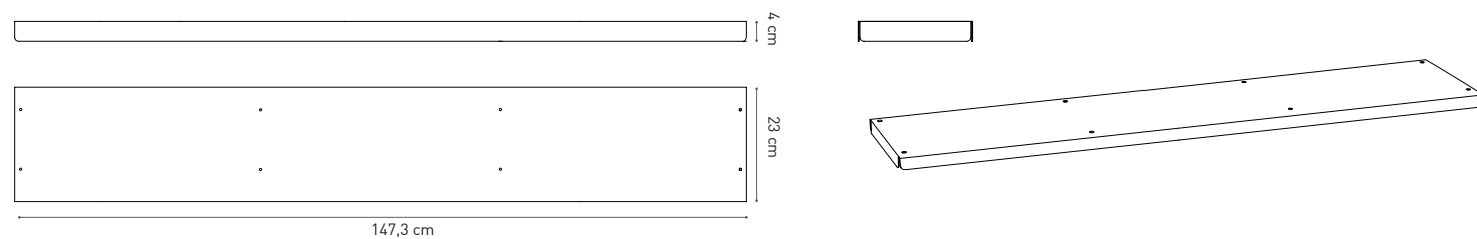

Krossing Maxi / Krossing Maxi

BASE / BASE